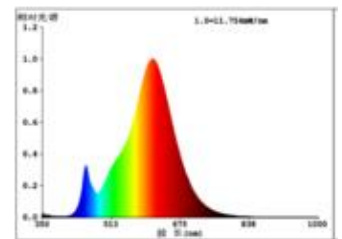

Wenn Sie gerne wissen möchten mit welchen Dimmern dieses Produkt kompatibel ist, dann folgen Sie bitte dem Link zu den Testergebnissen aus unserer eigenen Werkstatt.

Dimmerempfehlung: www.sigor.de/dimmerliste

420 lm	Nomineller Nutzlichtstrom
4,50 Watt	Leistungsaufnahme
37 Watt	Leistungsaufnahme herkömmliche Lampe
2500 K	Farbtemperatur
Ra>90	Farbwiedergabe
<6 sdcms	Farbkonsistenz
300°	Abstrahlwinkel
E27	Sockel
ST64	Außenkolben
GOLD	Ausführung
140 mm	Länge
64 mm	Durchmesser
IP20	Schutzklasse
-20° - 40°C	Einsatztemperatur
0.7	Leistungsfaktor
230 V AC	Betriebsspannung
50 Hz	Betriebsfrequenz
26 mA	Nennstrom
5 kWh/1000h	Energieverbrauch
<0,5 s	Anlaufzeit zum Erreichen von 60% des vollen Lichtstroms
<0,5 s	Zündzeit
Ø 15.000 h	Nennlebensdauer
L70B50	Messverfahren Lebensdauer
20.000 on/off	Schaltzyklen bis zum vorzeitigen Ausfall
0.9	Lampenlichtstromerhalt am Ende der Nennlebensdauer

Spektrale Strahlungsverteilung im Bereich 180 - 800 nm

SIGOR
6136701

A	→
B	→
C	→
D	→
E	→
F	→
G	→

5
kWh/1000h

2019/2015

Stand: 04.10.2021