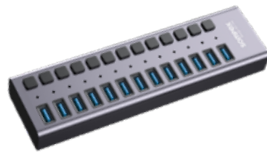

list price: 119,00 €

13-PORT USB HUB

SVAMP

725191

Hub USB 3.0, metall, grey l: 15,8 x w:5,5 x h: 2,5 cm
 1x cabel: USB 3.0 A male to USB 3.0 B male, l: 1m
 power supply, l: 1,5m

78085

78088

78080