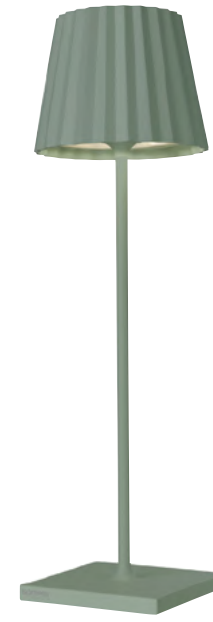

- 78177 | Pink, pink
- 78173 | Rost, rust
- 78172 | Gelb, yellow
- 78176 | Orange, Orange
- 78181 | Rot, red

Design: Franco Pagliarini

sompex
design for life

#sompex

@sompex

scan me!

BE A PART OF IT!

Akku-Tischleuchte, Aluminium, dimmbar,
Gesamtleuchzeit max. 24 Std., inkl. Ladestation
Rechargeable table lamp, aluminum, dimmable
run time max. 24 hrs., charging base incl.
2,4 Watt • LED • 2700K & 3000K • 230lm • IP54
h: 38 cm • Ø: 11 cm