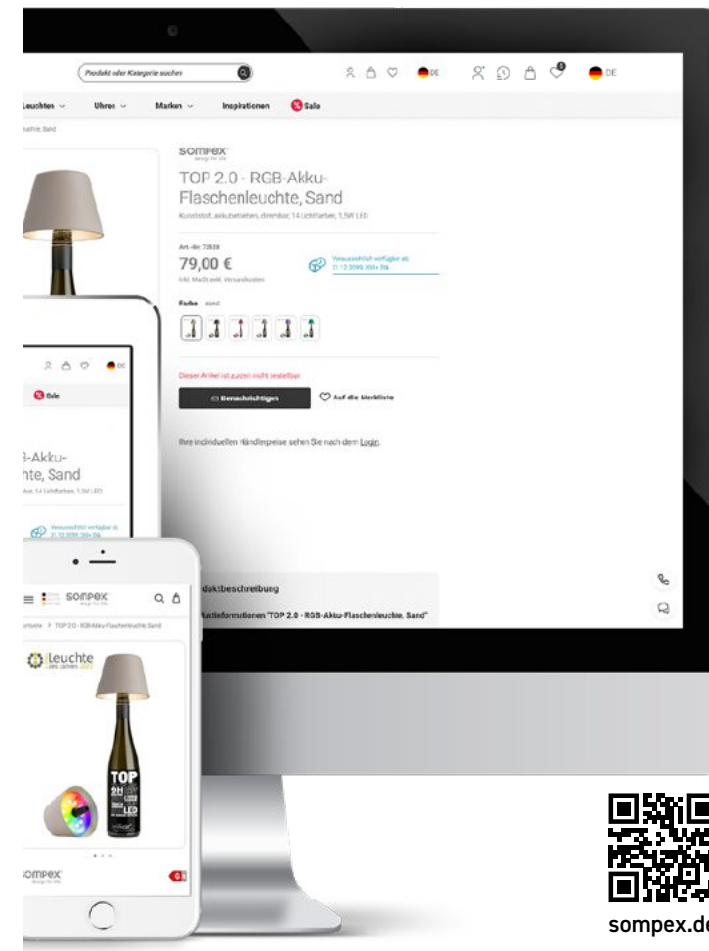

88400		
88424 | BLING | CHROM-MATT, CHROME-MATT		73
88425 | BLING | CHROM-MATT, CHROME-MATT		73
88400		
88426 | BLING | CHROM-MATT, CHROME-MATT		75
6215500		
6125001 | LM FILAMENT CURVED		82
6125601 | LM FILAMENT RUSTIKA CURVED		83
6215500		
6125801 | LM FILAMENT CURVED		84
6130901 | LM FILAMENT NORMALLAMPE		85
6132901 | LM FILAMENT KERZE		84
6133601 | LM FILAMENT KERZE		84
6134401 | LM FILAMENT KUGEL		84
6136701 | LM FILAMENT RUSTIKA		85
6138701 | LM FILAMENT GLOBE		84
625100		
625100 | LM FILAMENT SNOWFLAKE		81
625101 | LM FILAMENT STAR		81
625102 | LM FILAMENT DEERHEAD		81
625103 | LM FILAMENT XMAS TREE		81
625104 | LM FILAMENT HAPPY		81
625105 | LM FILAMENT SWEET		81
625130 | LM FILAMENT FLAMINGO		83
625131 | LM FILAMENT XMAS		83
625132 | LM FILAMENT DREAM		83
625133 | LM FILAMENT HOME		83
625134 | LM FILAMENT LOVE		83
625135 | LM FILAMENT HEART		83
725200		
725291 | TOP 2.0 SILICON | SCHWARZ, BLACK		17
725299 | TOP 2.0 | DISPLAY, DISPLAY		21
781700		
781792 | 6X MULTI-LADESTATION, 6X MULTI CHARGING BASE		53

www.sompex.de

JETZT UMSTEIGEN - ZEIT & GELD SPAREN!
SWITCH NOW - SAVE TIME & MONEY!

**MEHR FUNKTIONEN!
MORE FUNCTIONS!**

- **3% Online-Rabatt extra** 3% additional online discount
- **Sendungsverfolgung** track and trace
- **Bestsellungen & Rückstände** Orders & backlogs
- **Rechnungs- & Lieferhistorie** Invoice & delivery history
- **Verbesserte Suche** Improved search
- **Live-Bestände** Live stock
  Mit aktuelle Verfügbarkeit und Wiederverfügbarkeits-Datum
  With current availability and Re-availability date
- **Favoriten** Favourites
- **Schnell bestellen** Quick order
  Mit dieser Funktion können mehrere Produkte in beliebiger Anzahl in den Warenkorb gelegt werden.
  With this function you can add multiple products in any quantity to the shopping cart.
- **Warenkörbe speichern** Save shopping carts
- **Retourenportal** Return Portal
  Mit vereinfachtem Retourenmanagement von Bestellungen auf www.sompex.de
  With simplified return management for orders on www.sompex.de
- **Alternative Lieferanschriften/ Dropshipping** Alternative Delivery addresses/ Dropshipping

SOMPEx-SHOP-NEWSLETTER

Sie möchten als erstes über Produktneuheiten, Aktionen und neue Funktionen im B2B-Shop informiert werden, dann melden Sie sich noch heute an!

www.sompex.de/

Auf der Startseite, unter "Nichts verpassen!" einfach ihre E-Mail-Adresse eingeben die anschließende Mail bestätigen... Alles ganz unverbindlich, denn Sie können sich jederzeit unten in jedem Newsletter wieder abmelden.

If you would like to be the first to be informed about new products, promotions and new functions in the B2B shop, then register today!

www.sompex.de/

On the homepage, simply enter your email address under "Don't miss out!" and confirm the subsequent mail... All completely non-binding, because you can unsubscribe again at the bottom of each newsletter at any time.