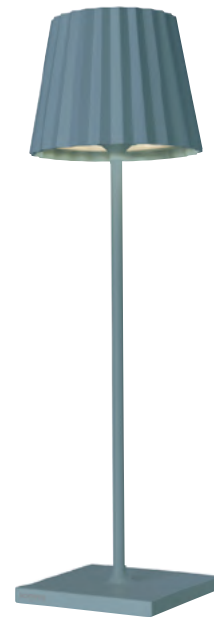

- 78177 | Pink, pink
- 78173 | Rost, rust
- 78172 | Gelb, yellow
- 78176 | Orange, Orange
- 78181 | Rot, red

Design: Franco Pagliarini

sompex
design for life

#sompex

@sompex

scan me!

BE A PART OF IT!

Akku-Tischleuchte, Aluminium, dimmbar,
Gesamtleuchzeit max. 24 Std., inkl. Ladestation
Rechargeable table lamp, aluminum, dimmable
run time max. 24 hrs., charging base incl.
2,4 Watt • LED • 2700K & 3000K • 230lm • IP54
h: 38 cm • Ø: 11 cm