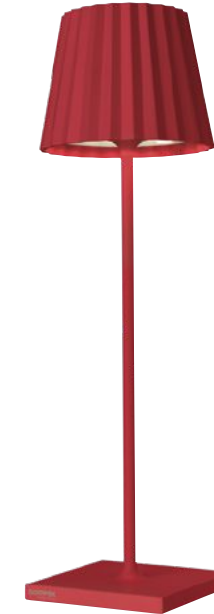

Ladestationen für 15x TROLL NANO, Kunststoff, Schwarz,
erweiterbar bis max. 3 Ebenen
Charging base for 15x TROLL NANO, plastic,
black, expandable up to max. 3 layers
47 cm • 29 cm • 4 cm

78579 | 15x Multi-Ladestation, 15x multi charging base