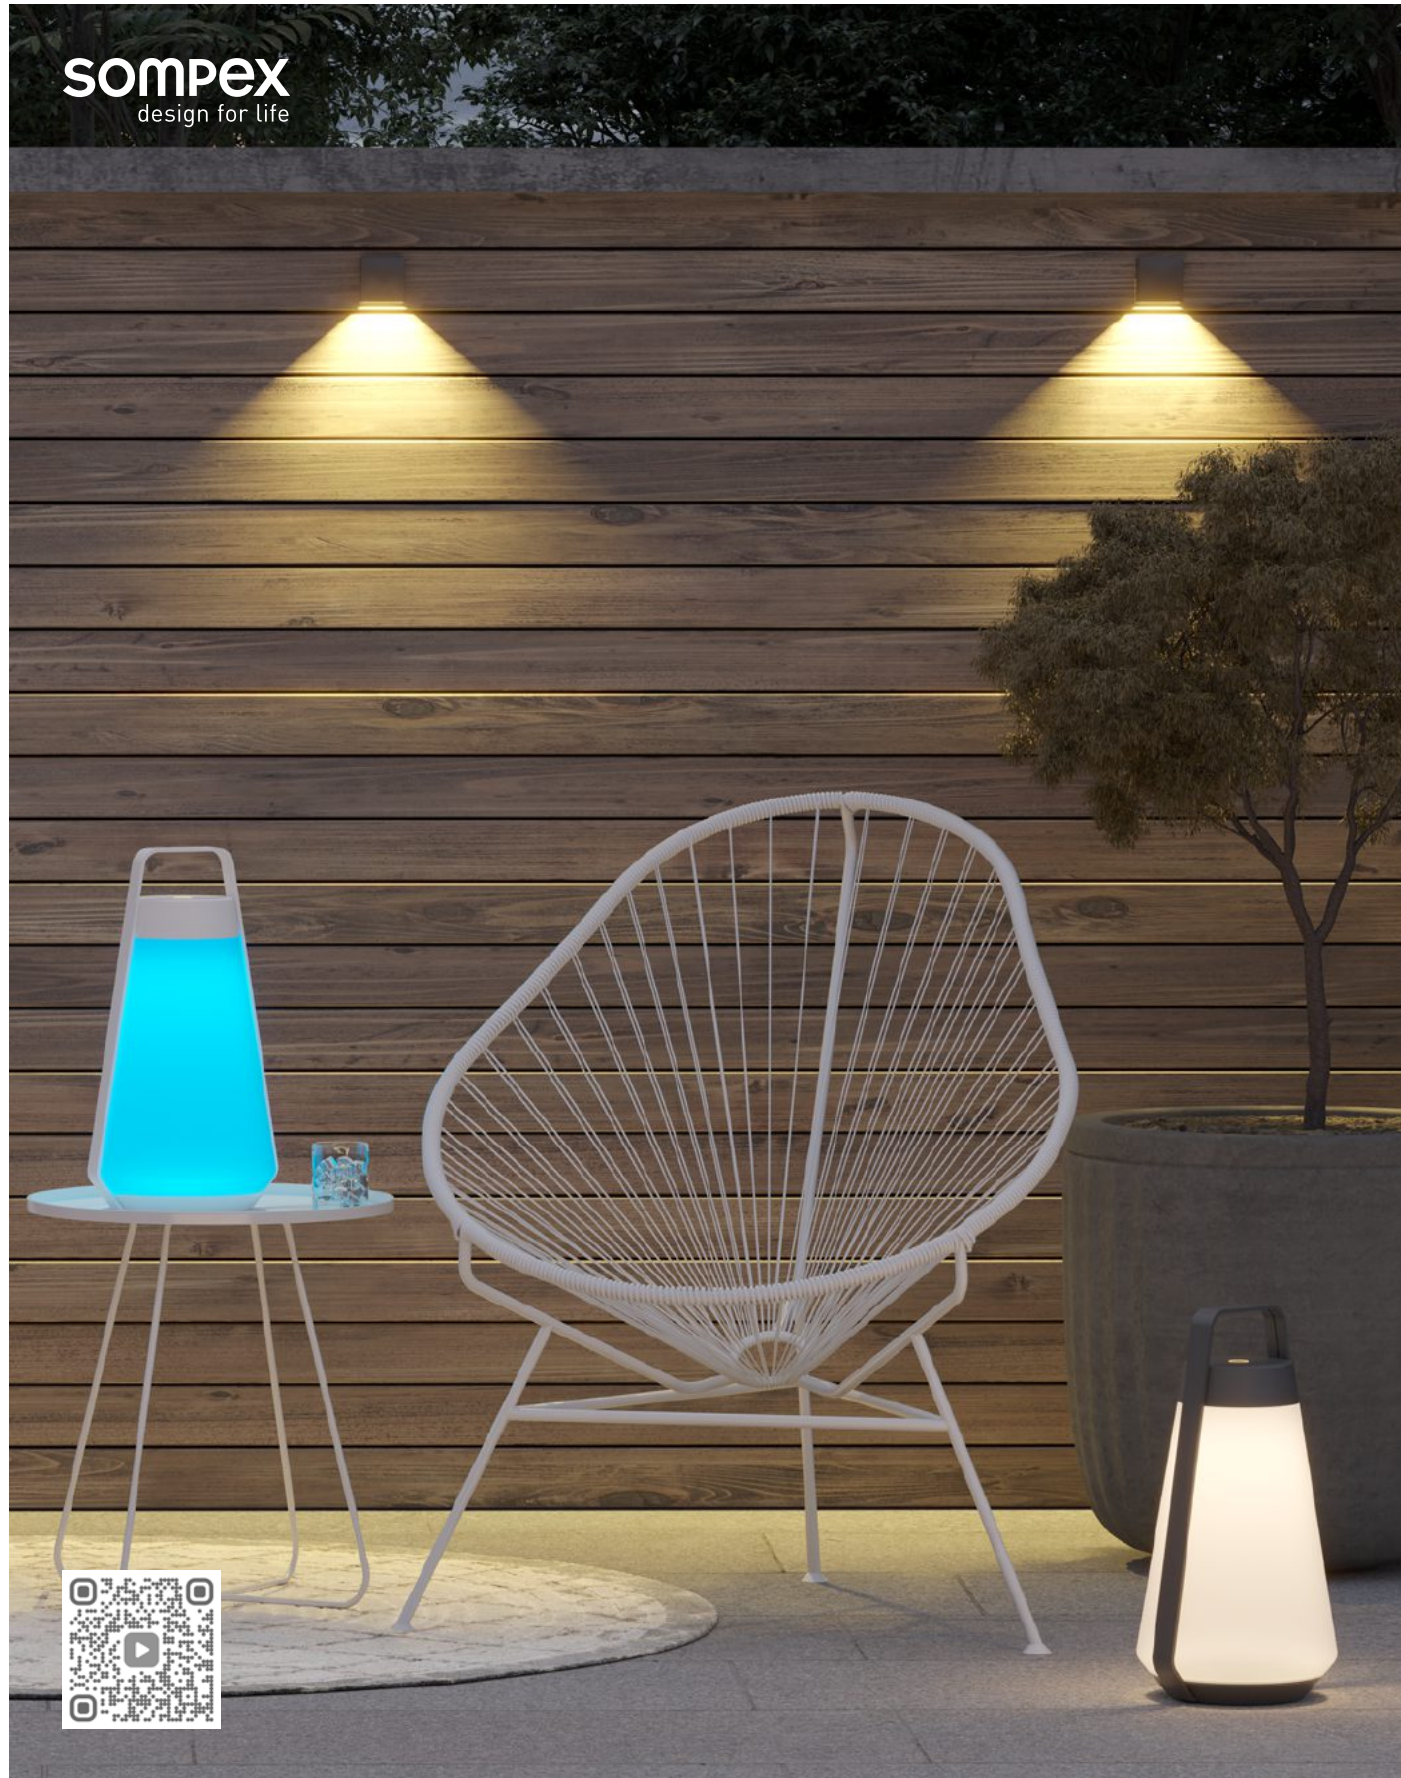

Design: Lexis Kraft

78440 | Schwarz, black

78441 | Weiß, white

78442 | Anthrazit, anthracite

78443 | Olivgrün, olive green

78444 | Sand, sand

Akku-Tischleuchte, Aluminium, glas Weiß, dimmbar,
Gesamtleuchzeit max. 82 Std., inkl. Ladestation
Rechargeable table lamp, aluminum, glass white, dimmable,
run time max. 82 hrs., charging base incl.
3,5 Watt • LED • 2700K & 3000K & 4000K & RGB • 340lm • IP65
h: 40 cm • Ø: 21,5 cm