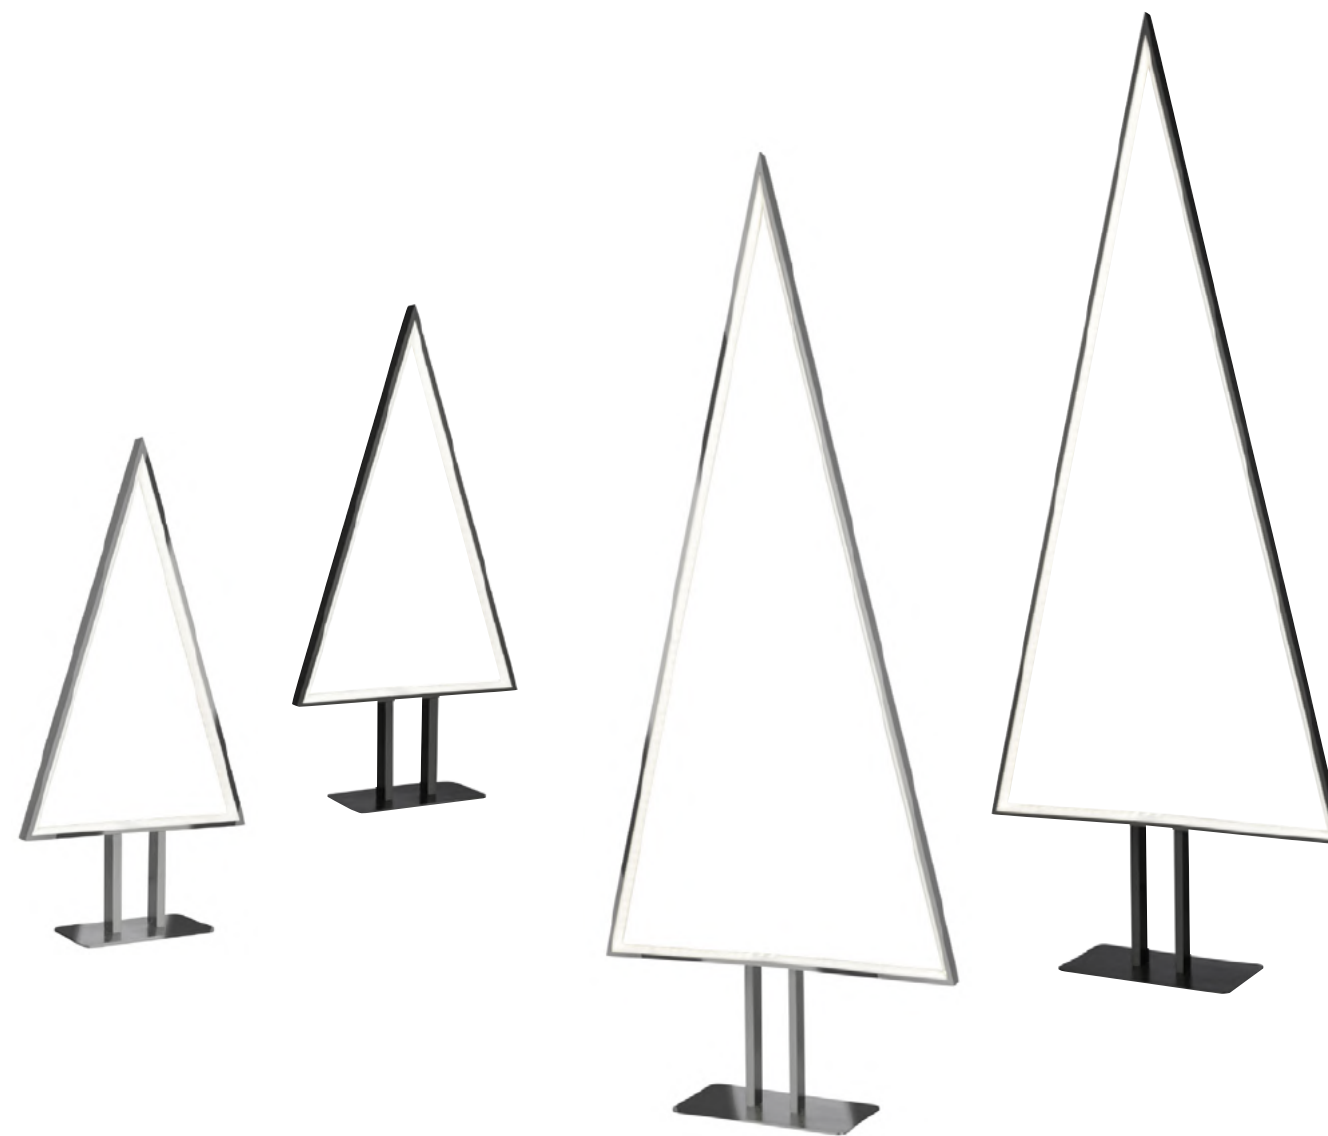

Design: Sompex

- 72121 | Aluminium, aluminum
- 72120 | Schwarz, black

- 72126 | Aluminium, aluminum
- 72125 | Schwarz, black