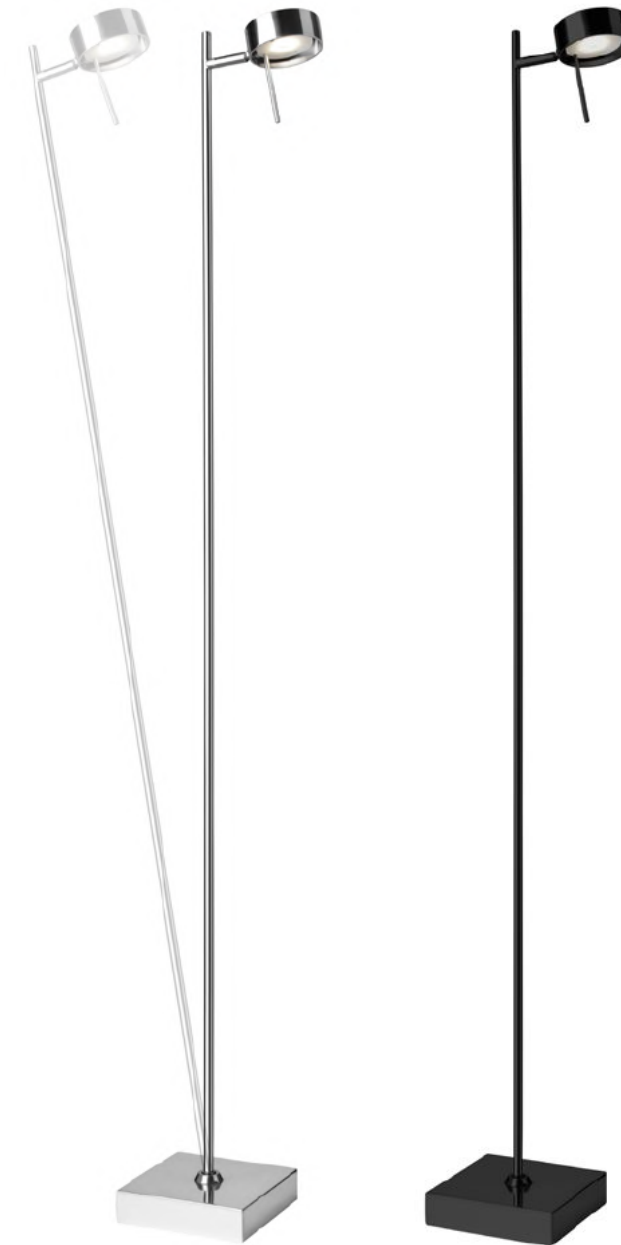

78703 | Schwarz, black

Design: Sompex

Stehleuchte, Metall, dimmbar
Floor lamp, metal, dimmable
14,5 Watt • LED • 3000K • 1868lm
h: 179 cm • 15 cm • 15 cm

● 87471 | Satin, satin

● 87431 | Schwarz, black

Design: Sompex

Stehleuchte, Metall, dimmbar
Floor lamp, metal, dimmable
5 Watt • LED • 3000K • 399lm
h: 128 cm • 15 cm • 15 cm

88425 | Chrom-matt, Chrome-matt

87435 | Schwarz, black

Tischleuchte, Metall, dimmbar
Table lamp, metal, dimmable
5 Watt • LED • 3000K • 399lm
h: 56 cm • 12 cm • 12 cm