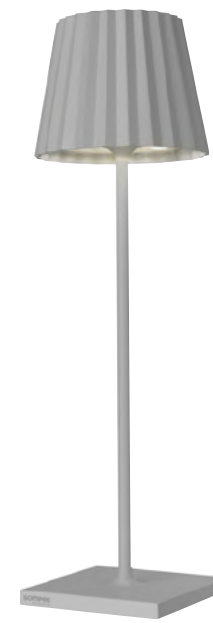

- 78177 | Pink, pink
- 78173 | Rost, rust
- 78172 | Gelb, yellow
- 78176 | Orange, Orange
- 78181 | Rot, red

Design: Franco Pagliarini

sompex
design for life

#sompex

@sompex

scan me!

BE A PART OF IT!

Akku-Tischleuchte, Aluminium, dimmbar,
Gesamtleuchzeit max. 24 Std., inkl. Ladestation
Rechargeable table lamp, aluminum, dimmable
run time max. 24 hrs., charging base incl.
2,4 Watt • LED • 2700K & 3000K • 230lm • IP54
h: 38 cm • Ø: 11 cm