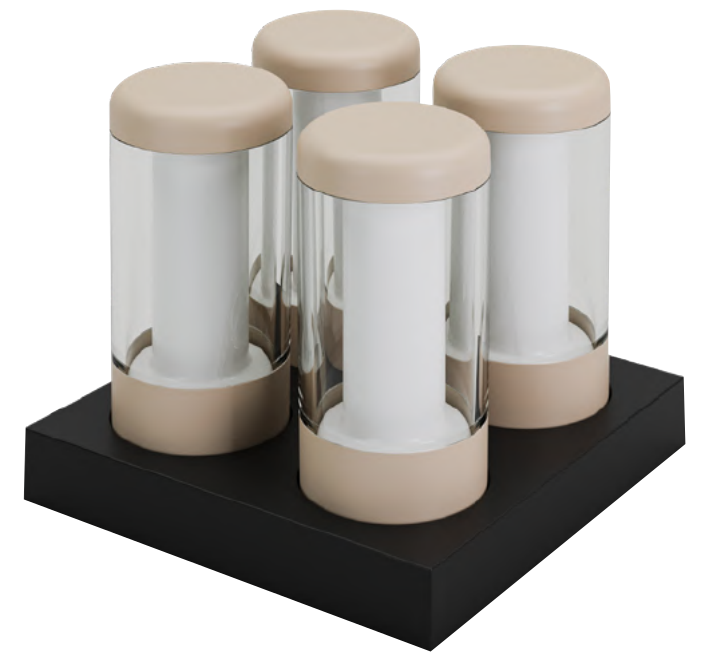

NEWDES

Perfektes Ambiente auf dem ganzen Tisch.
Perfect atmosphere all over the table.

NEWDES

4x Akku-Tischleuchten, Aluminium, dimmbar,
Gesamtleuchzeit max. 80 Std., inkl. Ladesation
4x Rechargeable table lamps, aluminum, dimmable,
run time max. 80 hrs., charging station incl.
1,8 Watt · LED · 2200K & 3000K · 170lm · IP54
h: 10 cm · Ø: 4,5 cm

- 77030 | Schwarz, black
- 77031 | Weiß, white
- 77032 | Sand, sand

Design: Felix Stark