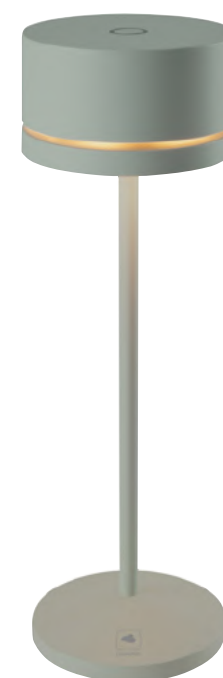

Akku-Tischleuchte, Aluminium, dimmbar,
Gesamtleuchtzeit max. 52 Std., inkl. Ladestation
Rechargeable table lamp, aluminum, dimmable,
run time max. 52 hrs., charging base incl.
1,2 Watt • LED • 2700 K & 3000K • 133lm • IP54
h: 23,5 cm • Ø: 7 cm

- 76021 | Weiß, white
- 76022 | Grau, grey
- 76020 | Schwarz, black
- 76023 | Olivgrün, olive green
- 76024 | Sand, sand