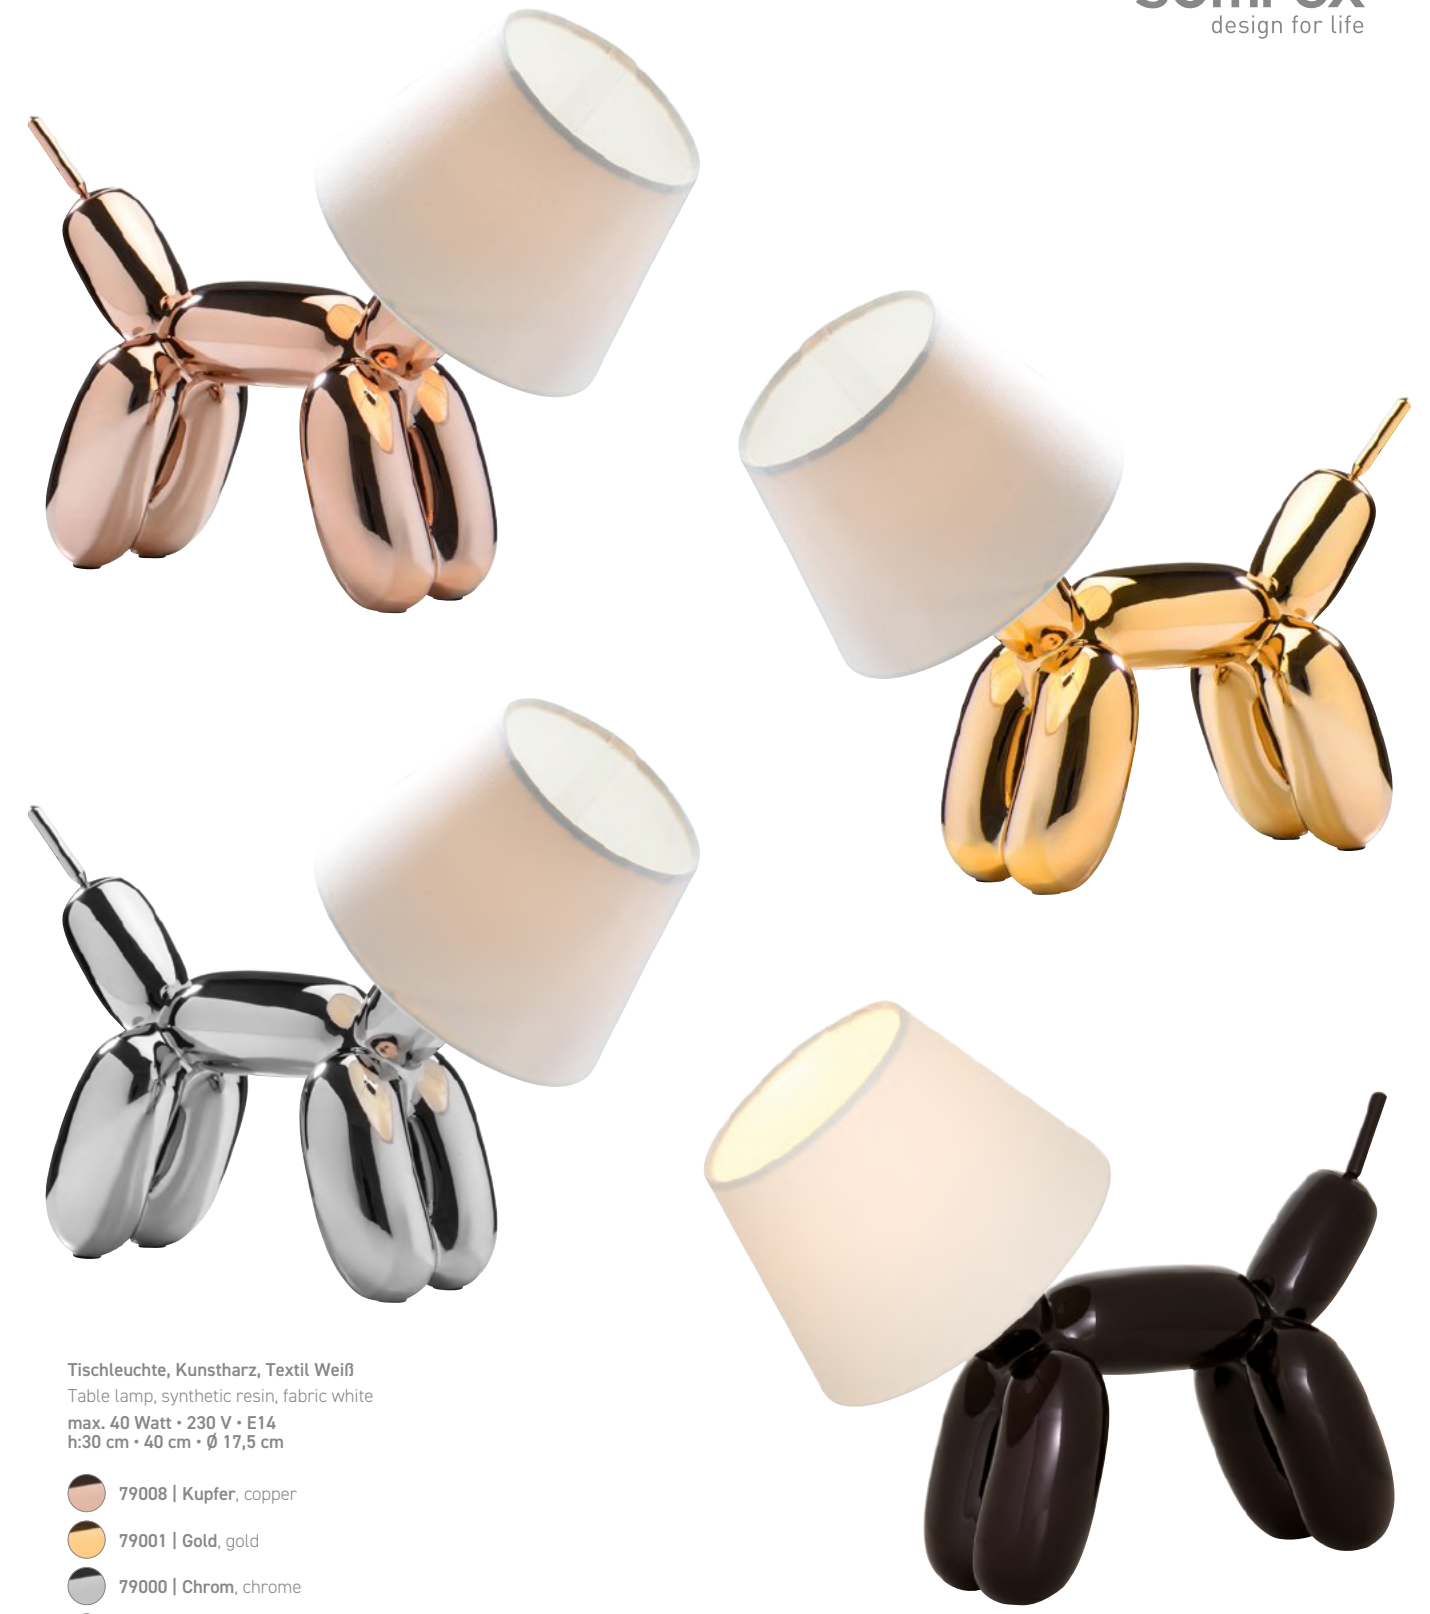

88424 | Chrom-matt, Chrome-matt

87434 | Schwarz, black

Stehleuchte, Metall, dimmbar
Floor lamp, metal, dimmable
10 Watt • LED • 3000K • 706lm
h: 140/125 cm • 20 cm • 16 cm

- 87436 | Schwarz, black
- 88426 | Chrom-matt, Chrome-matt