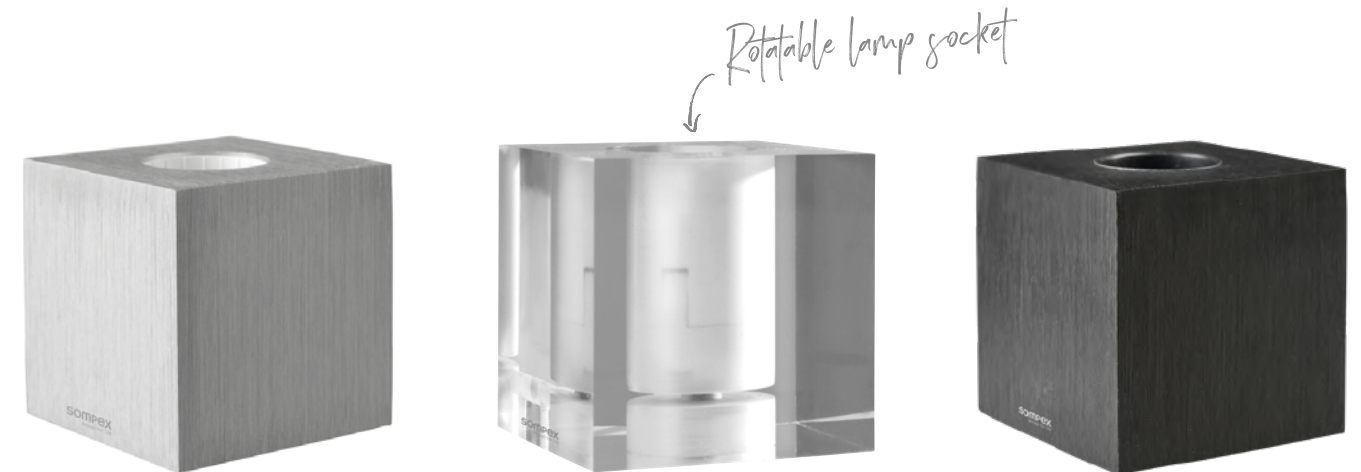

Tischleuchte, drehbares Gewinde
Table lamp, rotatable thread
max. 60 Watt • 230 V • E27
h: 8 cm • 8 cm • 8 cm

Design: Sompex

- 87410 | Aluminium, aluminum
- 87420 | Acryl, acrylic
- 87412 | Aluminium Schwarz, aluminum black