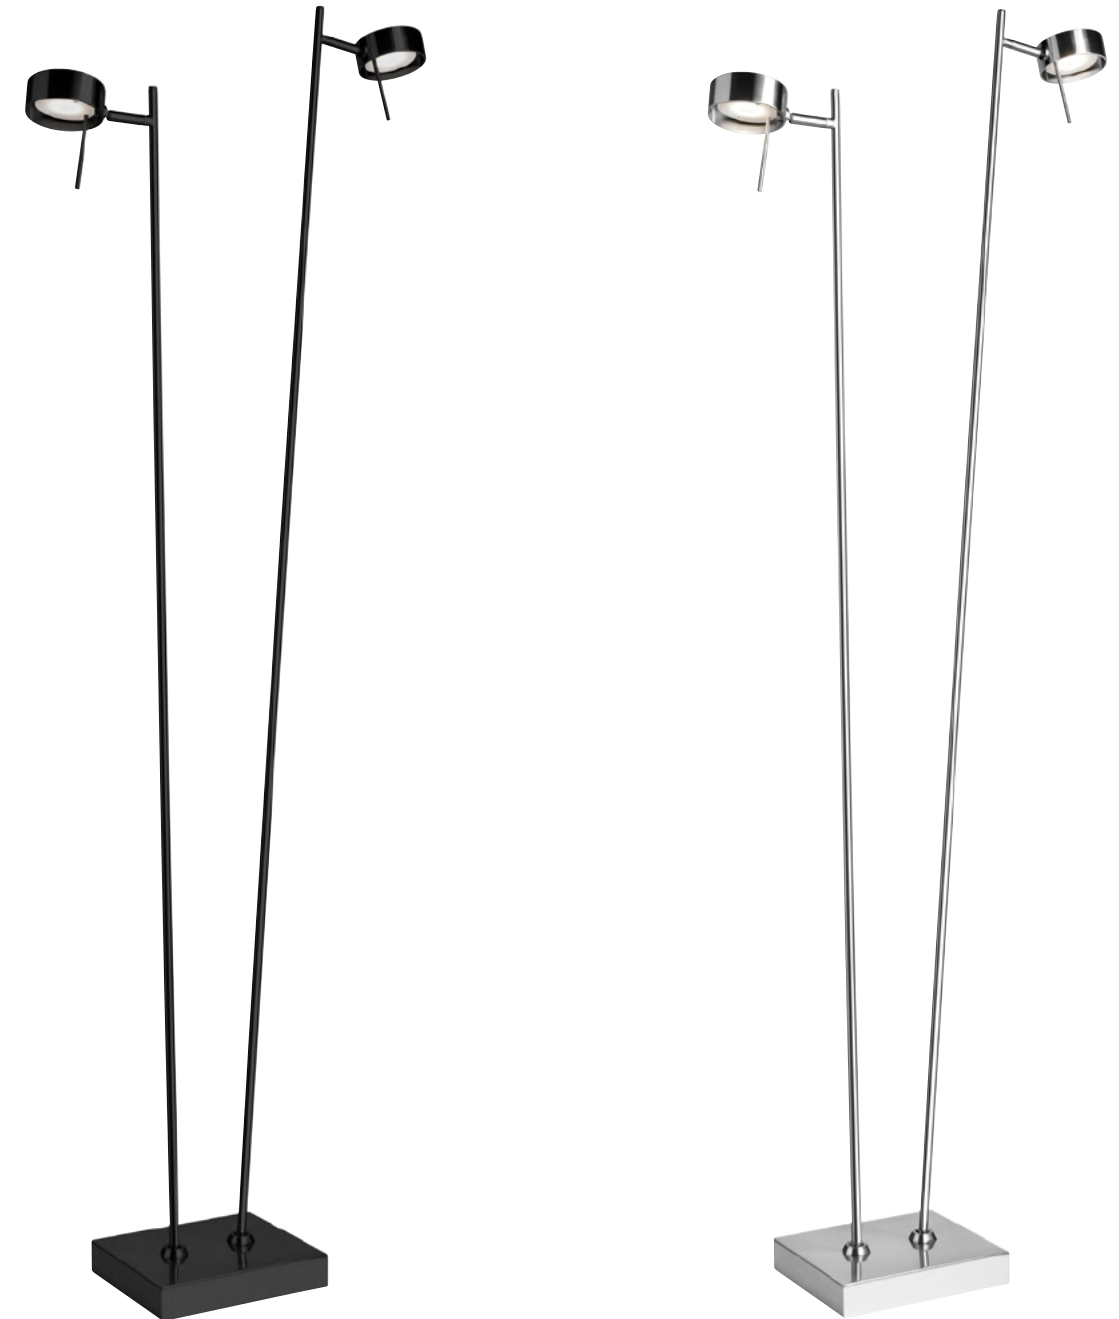

Stehleuchte, Metall, dimmbar
Floor lamp, metal, dimmable
10 Watt • LED • 3000K • 706lm
h: 140/125 cm • 20 cm • 16 cm

- 87436 | Schwarz, black
- 88426 | Chrom-matt, Chrome-matt