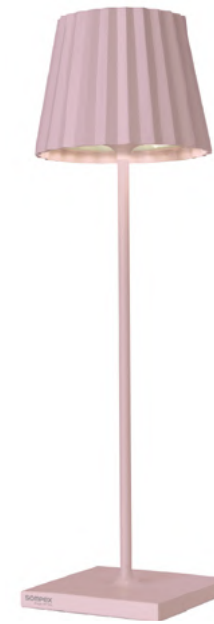

Design: Franco Pagliarini

-  78586 | Silber, Silber
-  78587 | Gold, gold
-  78588 | Kupfer, copper
-  78589 | Roségold, rose gold

Anwendungsbeispiel
mit 3 Ebenen (3x 78579)
Application example
with 3 levels (3x 78579)

Ladestationen für 15x TROLL NANO, Kunststoff, Schwarz,
erweiterbar bis max. 3 Ebenen
Charging base for 15x TROLL NANO, plastic,
black, expandable up to max. 3 layers
47 cm • 29 cm • 4 cm

78579 | 15x Multi-Ladestation, 15x multi charging base