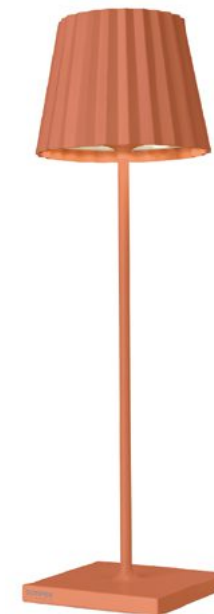

Ladestationen für 15x TROLL NANO, Kunststoff, Schwarz,
erweiterbar bis max. 3 Ebenen
Charging base for 15x TROLL NANO, plastic,
black, expandable up to max. 3 layers
47 cm • 29 cm • 4 cm

78579 | 15x Multi-Ladestation, 15x multi charging base