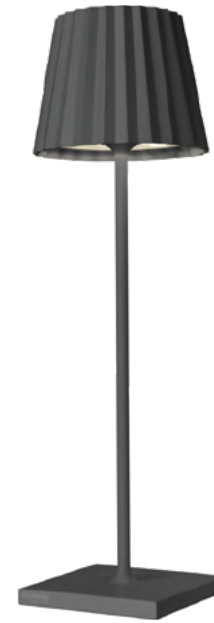

Akku-Tischleuchte, Aluminium, dimmbar,
Gesamtleuchzeit max. 24 Std., inkl. Ladestation
Rechargeable table lamp, aluminum, dimmable
run time max. 24 hrs., charging base incl.
2,4 Watt • LED • 2700K & 3000K • 230lm • IP54
h: 38 cm • Ø: 11 cm

- 78177 | Pink, pink
- 78173 | Rost, rust
- 78172 | Gelb, yellow
- 78176 | Orange, Orange
- 78181 | Rot, red

Design: Franco Pagliarini

sompex
design for life

#sompex

@sompex

scan me!

BE A PART OF IT!

Akku-Tischleuchte, Aluminium, dimmbar,
Gesamtleuchzeit max. 24 Std., inkl. Ladestation
Rechargeable table lamp, aluminum, dimmable
run time max. 24 hrs., charging base incl.
2,4 Watt • LED • 2700K & 3000K • 230lm • IP54
h: 38 cm • Ø: 11 cm