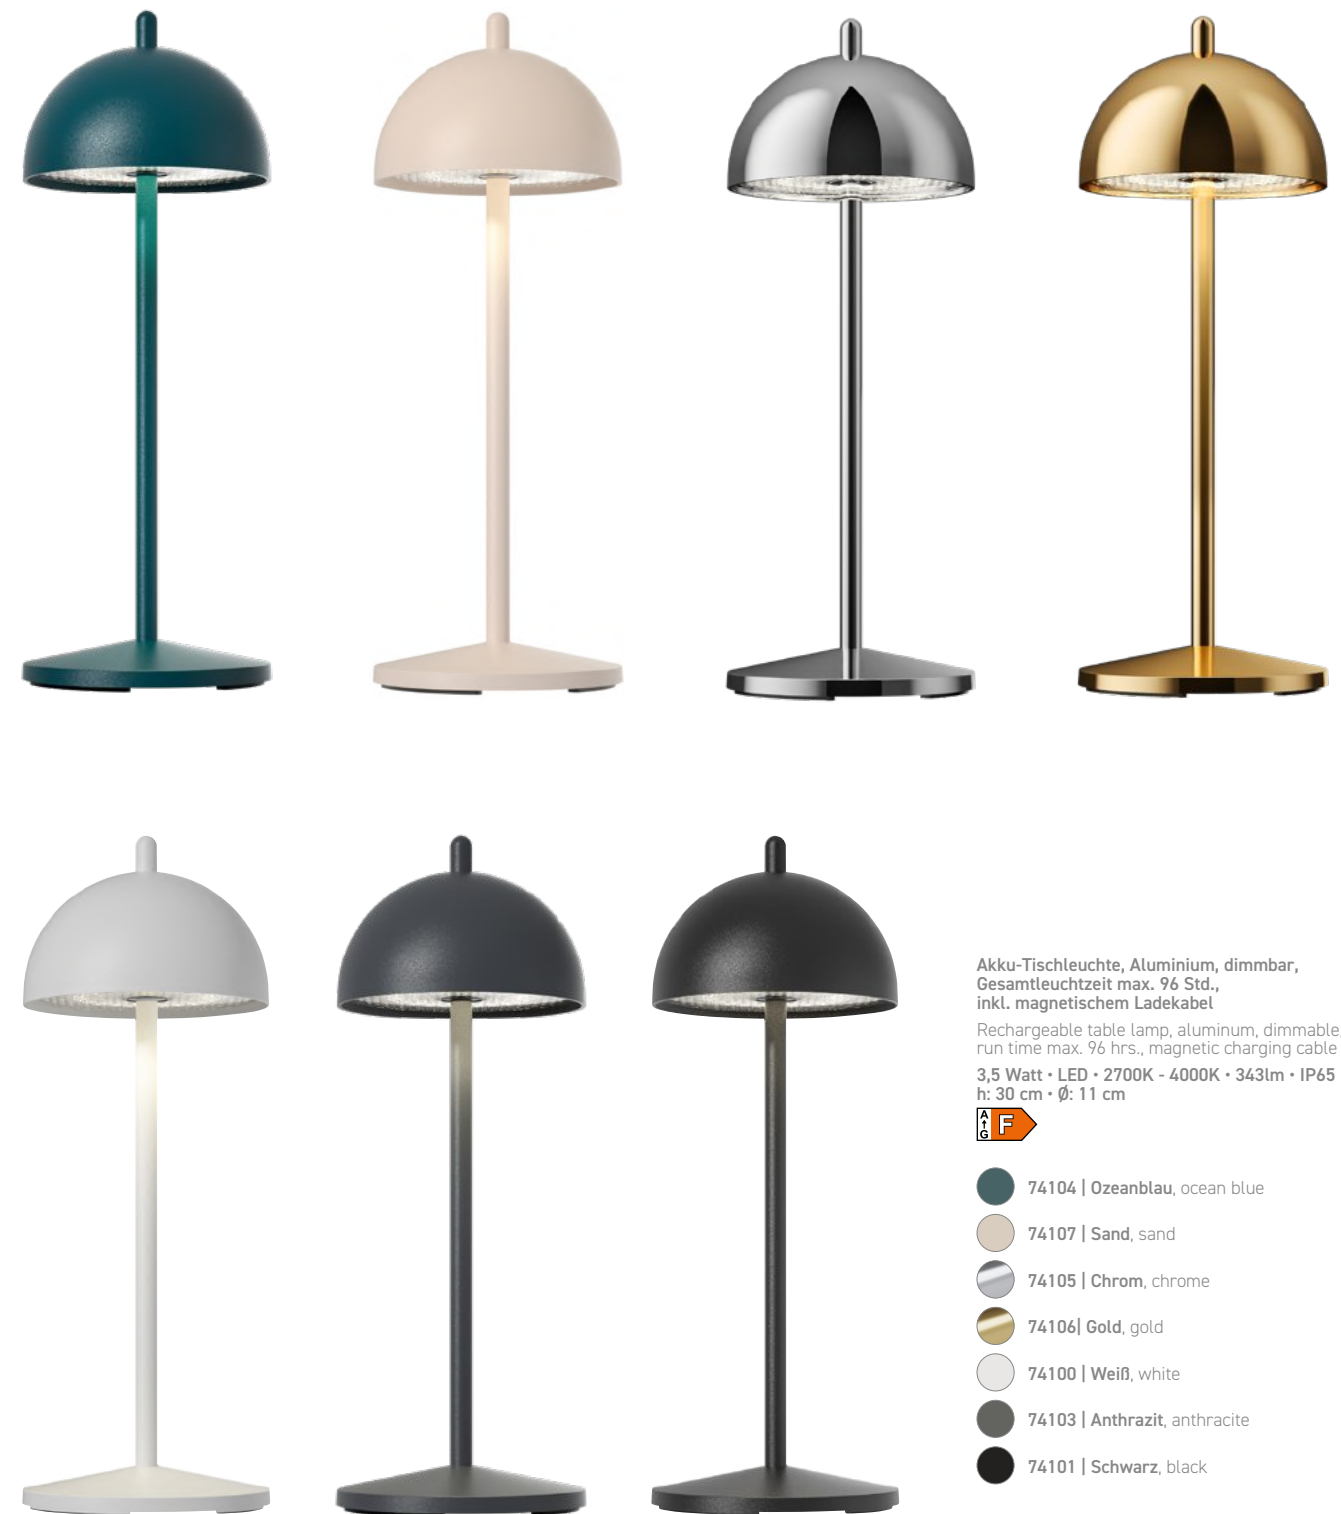

Akku-Tischleuchte, Aluminium, dimmbar,
Gesamtleuchzeit max. 96 Std.,
inkl. magnetischem Ladekabel

Rechargeable table lamp, aluminum, dimmable,
run time max. 96 hrs., magnetic charging cable incl.

3,5 Watt · LED · 2700K - 4000K · 343lm · IP65
h: 30 cm · Ø: 11 cm

- 74104 | Ozeanblau, ocean blue
- 74107 | Sand, sand
- 74105 | Chrom, chrome
- 74106 | Gold, gold
- 74100 | Weiß, white
- 74103 | Anthrazit, anthracite
- 74101 | Schwarz, black